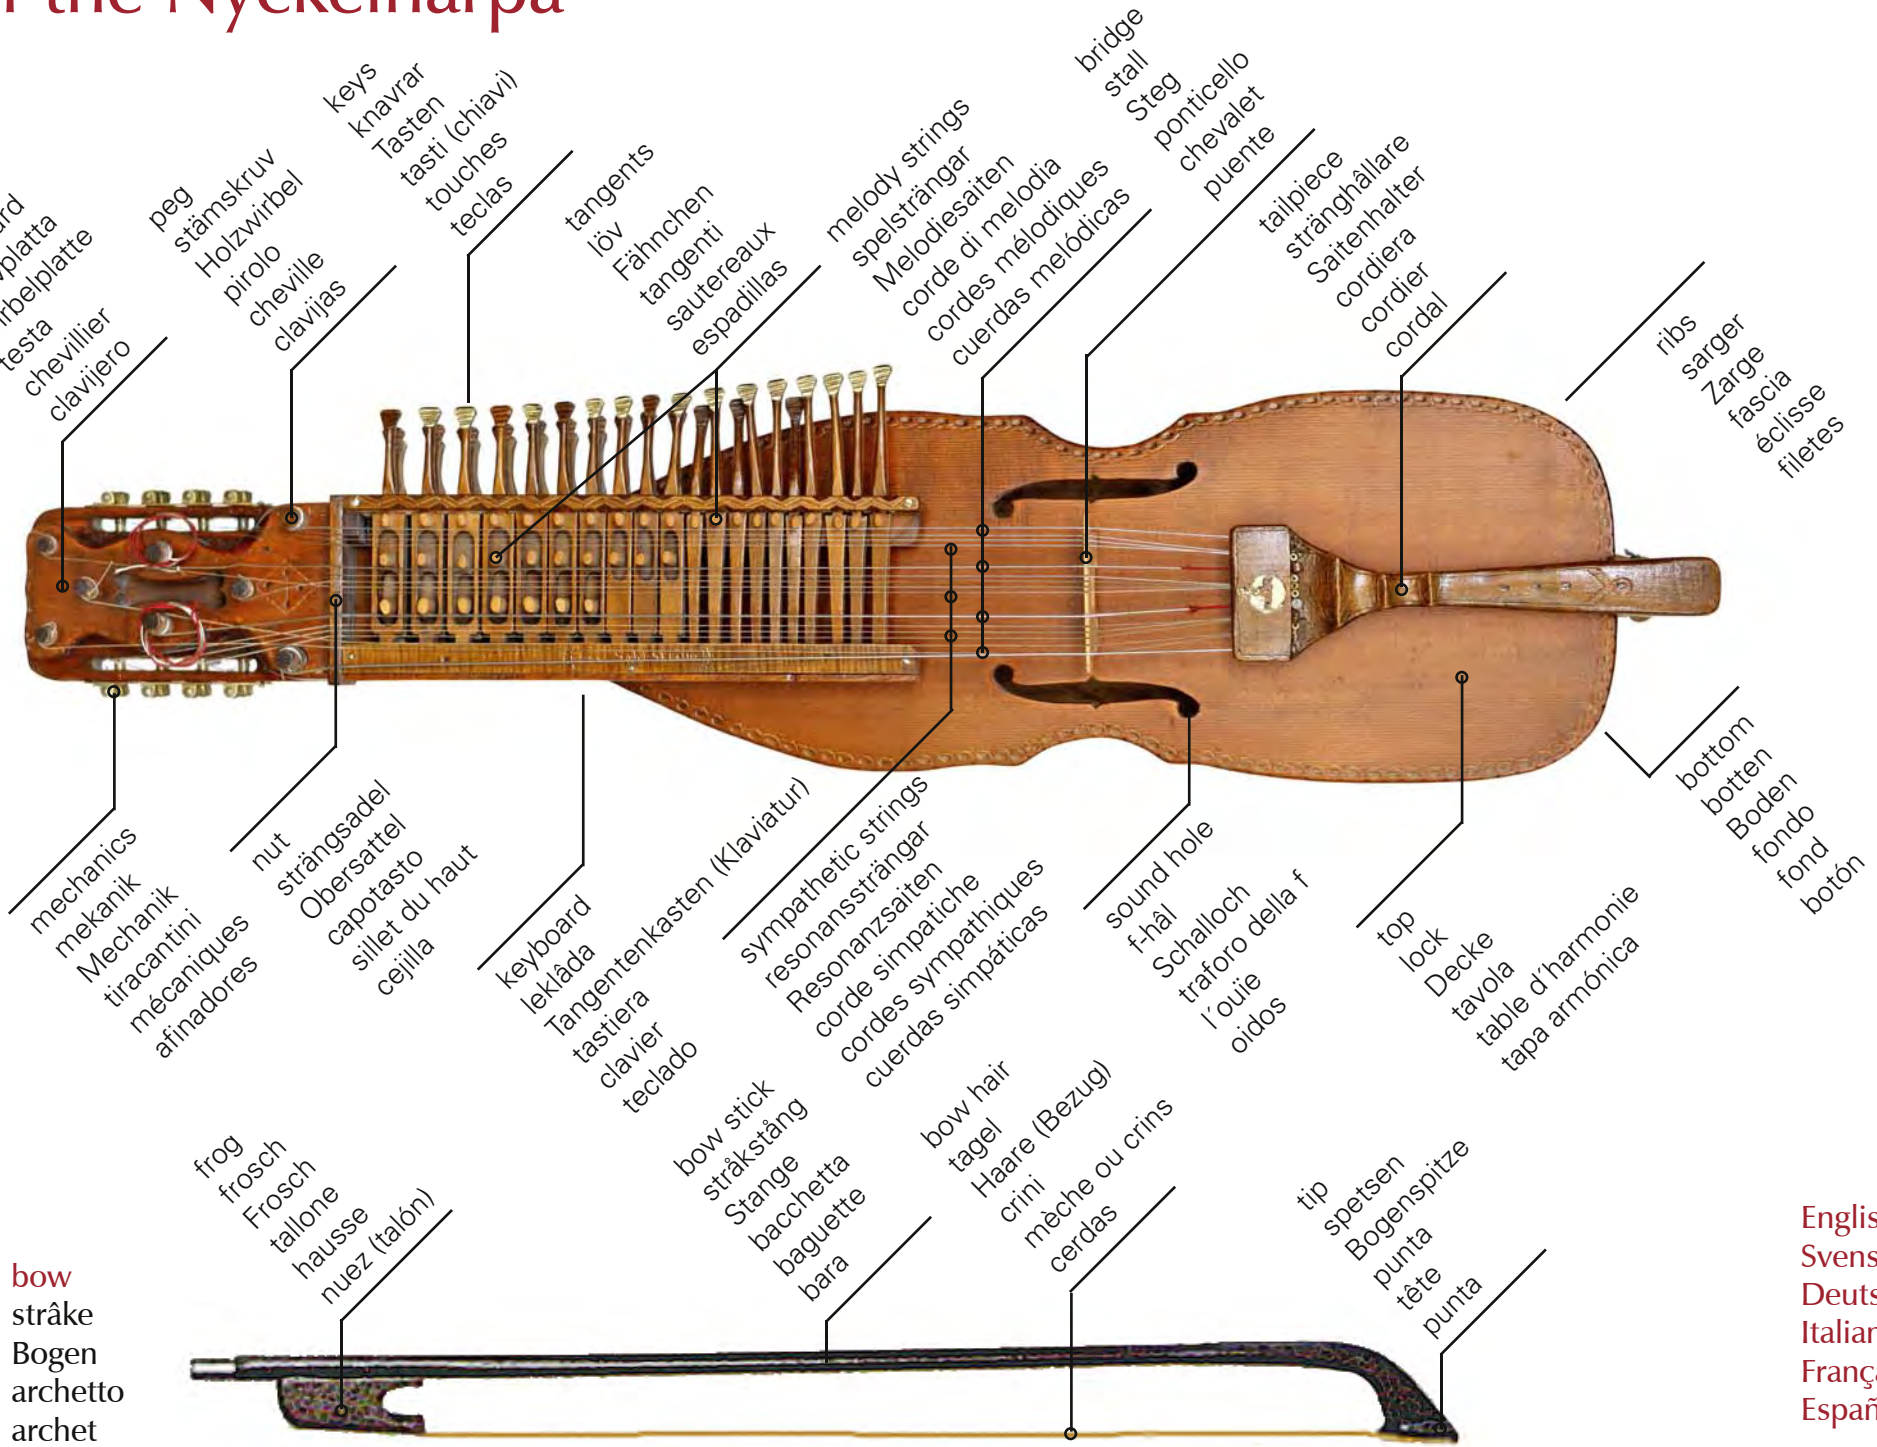

Parts of the Nyckelharpa

nyckelharpa

key fiddle
Schlüsselfidel
viola a chiavi
vièle à touches
viola de teclas

bow
stråke
Bogen
archetto
archet
arco

mechanics
mekanik
Meccanica
tiracantini
mécaniques
afinadores

frog
frosch
Frosch
tallone
hausse
nuez (talón)

nut
strängsadel
Obersattel
capotasto
sillet du haut
cejilla

keyboard
leklåda
Tangentkasten (Klaviatur)
tastiera
clavier
teclado

bow stick
stråkstång
Stange
bacchetta
baguette
bara

bow hair
tagel
Haare (Bezug)
crini
mèche ou crins
cerdas

sympathetic strings
resonanssträngar
Resonanzsaiten
corde sympathique
cuerdas simpáticas

sound hole
f-hål
Schalloch
traforo della f
l'ouïe
oidos

top
lock
Decke
tavola
table d'harmonie
tapa armónica

tip
spetsen
Bogenspitze
punta
tête
punta

peg board
skruvplatta
Wirbelplatte
testa
chevillier
clavijero

peg
stämmskruv
Holzwirbel
pirolo
cheville
clavijas

keys
knavrar
Tasten
tasti (chiavi)
touches
teclas